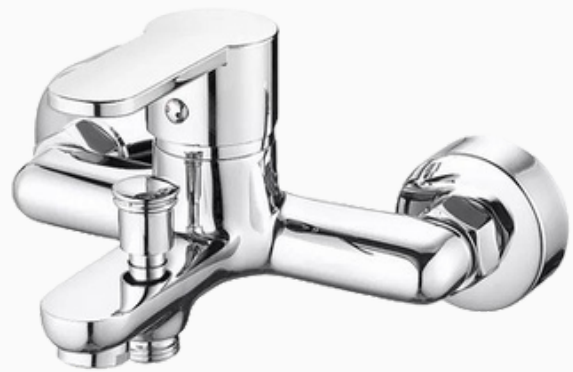

Albi
RGB-013A
De apoyo
370x370x155

Lure
RGB-001
De apoyo
420x420x150

Bachas

de cocina

Rostock
Pileta simple
c / accesorios
80X50X22

Satinada/Brillante/Negro

Rostock
Pileta simple
69X45X22 AC

Brillante/Negro

Rostock
Pileta simple
58X42X20 AC

Satinada/Brillante/Negro

Rostock
Pileta simple
55X45X22.5 AC

Brillante

Griferías

de baño

Fox
RGG-10401
Ducha exterior
C/ transferencia

Fox
RGG-10403
Ducha
S/ transferencia

Fox
RGG-10405
Lavatorio bajo
Monocomando

Fox
RGG-10404
Lavatorio alto
Monocomando

Fox
RGG-10407
Bidet
Monocomando
S/ transferencia

Fox
RGG-1040F
Ducha de embutir
S/ transferencia

Griferías

de baño

Miami
RGG-11501
Ducha exterior
C/ transferencia