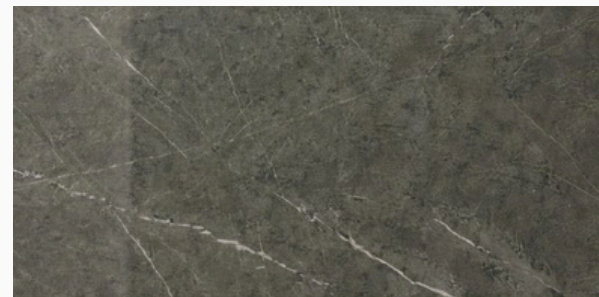

# Pisos y revestimientos

**Rostock**  
Neptune  
Bianco Mate  
60x120  
Porcelánico

**Rostock**  
Palpis Grey  
Pulido  
60x120  
Porcelánico

**Rostock**  
Rosalia Grey  
Pulido  
60x120  
Porcelánico

**Rostock**  
Statuario  
Nuvolato Pulido  
60x120  
Porcelánico

**Rostock**  
Pietra Rio Grey  
60x120  
Porcelánico

**Rostock**  
Statuario  
Nuvolato Mate  
60x120  
Porcelánico